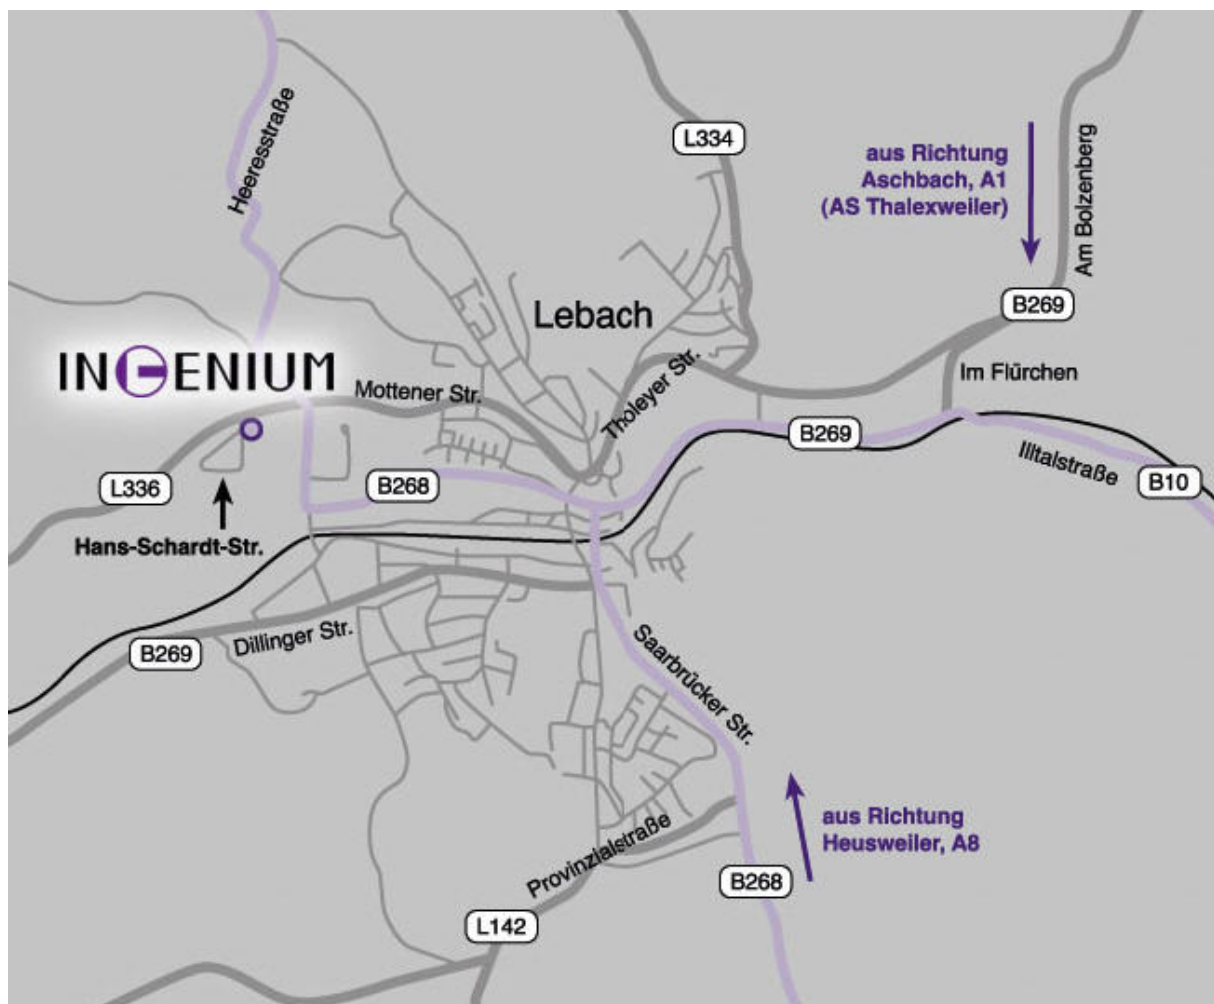

So finden Sie uns:

Aus Richtung A8 (Luxemburg / Neunkirchen)

Sie verlassen die A8 an der Anschlussstelle Heusweiler (Nr.16) und folgen der B268 in Richtung Lebach. Sie passieren die Ortschaften Eiweiler und Landsweiler, bevor Sie nach Lebach gelangen.

In Lebach angekommen erreichen Sie einen Kreisverkehr, den Sie an der zweiten Ausfahrt verlassen. Auf dieser Straße bleiben Sie bis zu einer Ampelanlage, an welcher Sie links abbiegen.

Den nun folgenden Kreisverkehr verlassen Sie erneut an der zweiten Ausfahrt und folgen der sich anschließenden abknickenden Vorfahrt in die Heeresstraße hinein bis zu einem weiteren Kreisverkehr. Aus diesem fahren Sie an der dritten Ausfahrt heraus in die L336.

Nach ca. 250 Metern fahren Sie links (Schild "Gewerbepark Lebach") und dann erneut links (durch Schrankenanlage) auf den Besucherparkplatz an dem großen Gebäude der Stadtwerke Lebach, in welchem sich auch die Räumlichkeiten der Ingenium AG befinden.