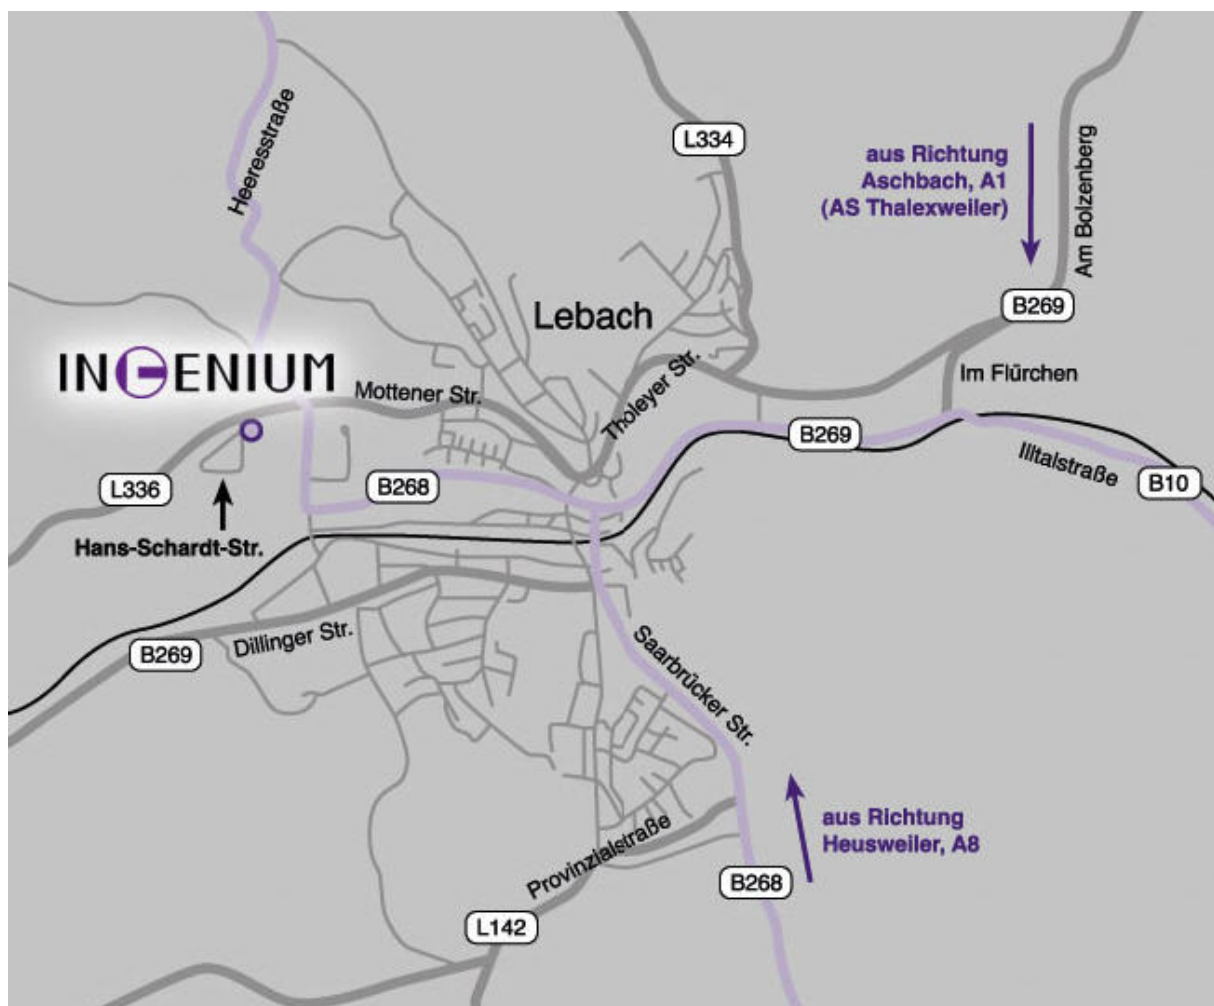

So finden Sie uns:

Aus Richtung A1 (Köln / Trier)

Aus Richtung Trier kommend verlassen Sie die A1 an der Anschlussstelle Tholey (Nr. 140) und biegen auf die B269 in Richtung Lebach ein. Durch die Ortschaften Thalexweiler und Aschbach hindurch folgen Sie der B269, bis diese an der zweiten Ampelanlage in die B268 mündet.

Sie fahren geradeaus über die Ampelanlage hinweg bis zu einem Kreisverkehr, den Sie an der zweiten Ausfahrt verlassen. Anschließend folgen Sie der abknickenden Vorfahrt in die Heeresstraße bis zu einem weiteren Kreisverkehr. Aus diesem biegen Sie an der 3. Ausfahrt in die L336 hinein ab.

Nach ca. 250 Metern fahren Sie links (Schild "Gewerbepark Lebach") und dann erneut links (durch Schrankenanlage) auf den Besucherparkplatz an dem großen Gebäude der Stadtwerke Lebach, in welchem sich auch die Räumlichkeiten der Ingenium AG befinden.